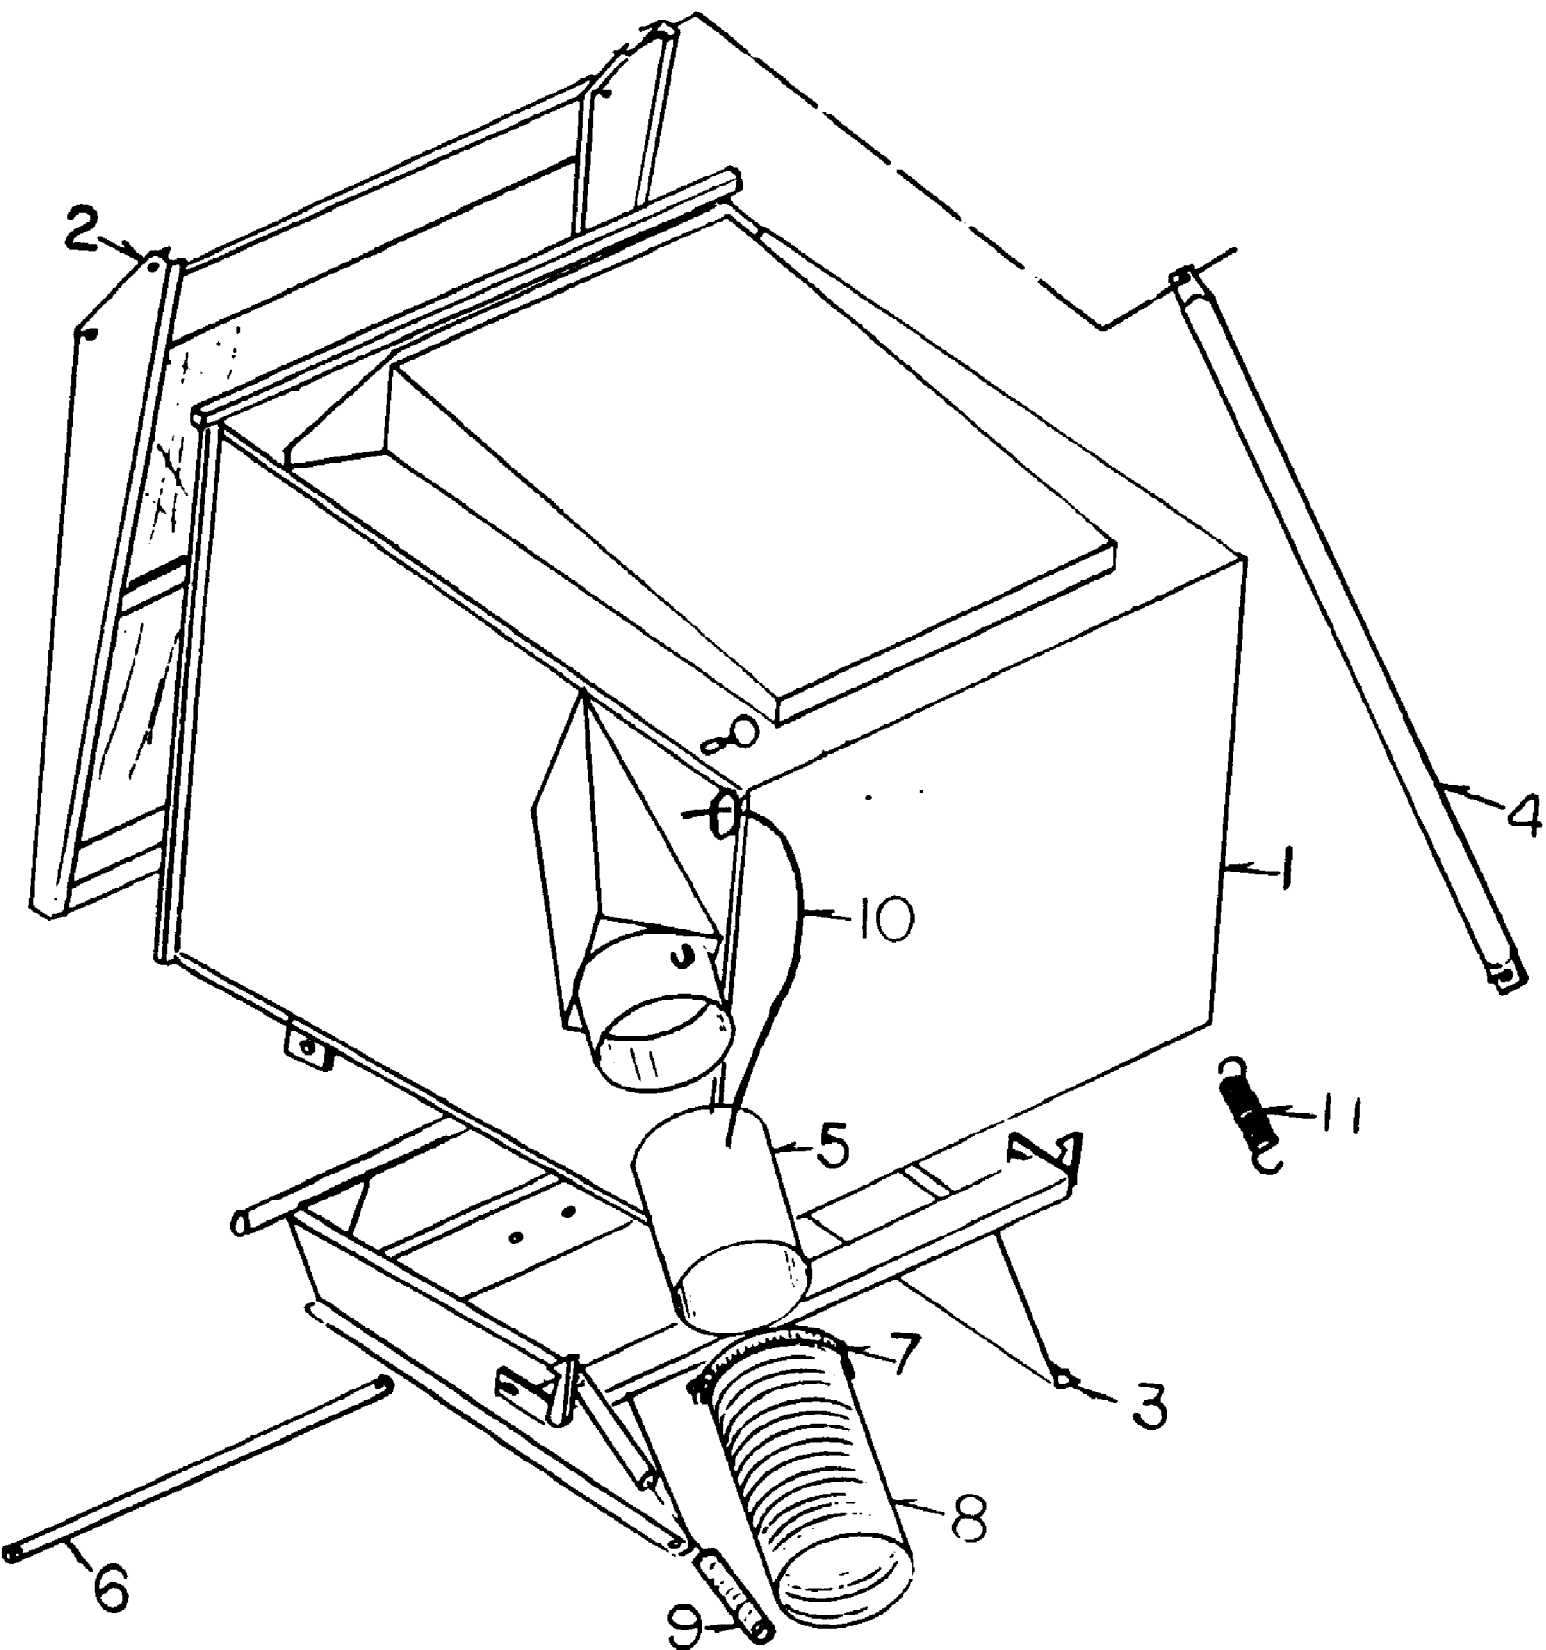

190-890-190 Grass Box (1996)  
11 Bushel Metal Grass Box

190-890-190 Grass Box (1996)  
11 Bushel Metal Grass Box

Page 2 of 2

Ref #	Part Number	Qty	S/P/F	Description
1	WD-420-0000	1		Grass Box
2	WD-420-0001	1		Door
3	WD-420-0002	1		Box Mount
4	WD-420-0003	1		L Door Linkage, LH (Shown)
	WD-420-0003R	1		Door Linkage, RH
5	WD-420-0004	1	S	Male Tube
6	WD-420-0005	1		Pivot Pin
7	WD-900-5550	2		Hose Clamp
8	WD-900-5552	1	S	Hose
9	WD-900-5500	2	S	Handle Grip
10	WD-900-5558	1		Male Tube Rope
11	WD-900-5556	1		Spring